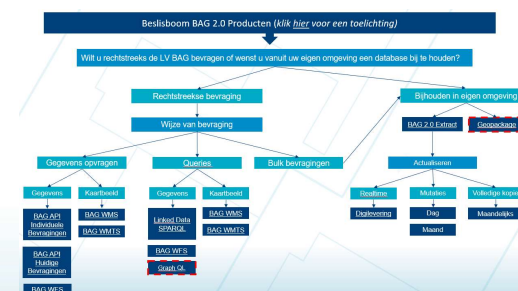

Welkom bij de beslisboom voor BAG 2.0 producten

Om u als afnemer van BAG gegevens te helpen met het maken van de juiste productkeuze is deze beslisboom ontwikkeld.

Gegeven online opzoeken?

Wilt u online de BAG bekijken, even een adres opzoeken of sporadisch BAG gegevens raadplegen, dan is het advies gebruik te maken van de BAG Viewer. Met de BAG Viewer kunt u rechtstreeks de Landelijke Voorziening BAG (LV BAG) bevragen.

Met een applicatie de BAG bevragen of analyses uitvoeren?

Heeft u regelmatig BAG gegevens nodig of wenst u analyses aan de hand van BAG gegevens te maken, dan is het advies deze beslisboom te doorlopen. Meer informatie over de werking van de beslisboom kunt u vinden in de 'Toelichting op de beslisboom'.